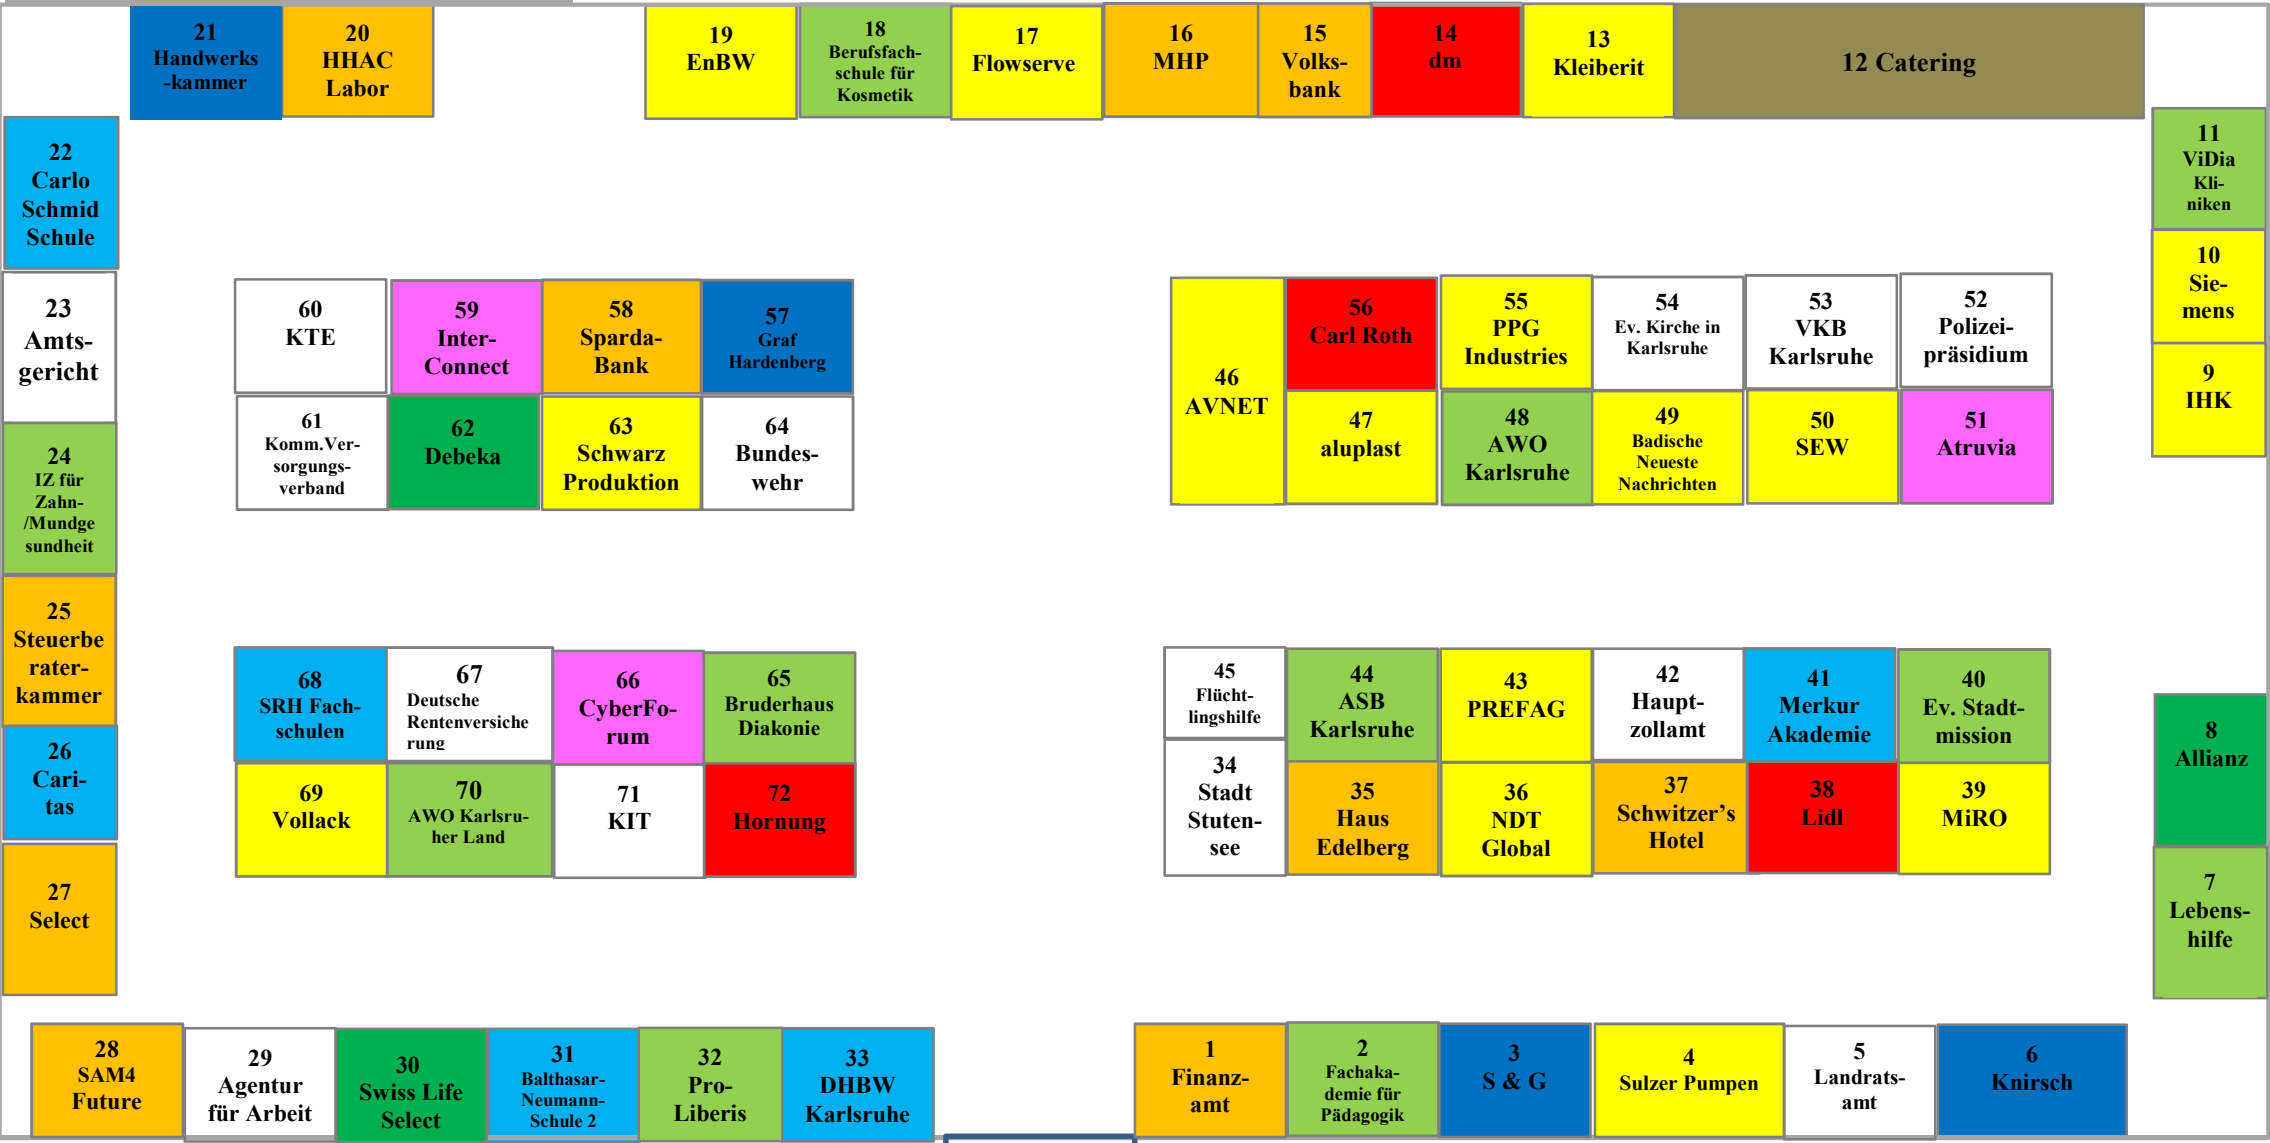

Notausgang

Notausgang

Eingang

73 A S & G

74 A Freie duale Fachakademie

75 A Martin Knirsch

78 A Landratsamt Karlsruhe

77 A Schwab

76 A Höllstern